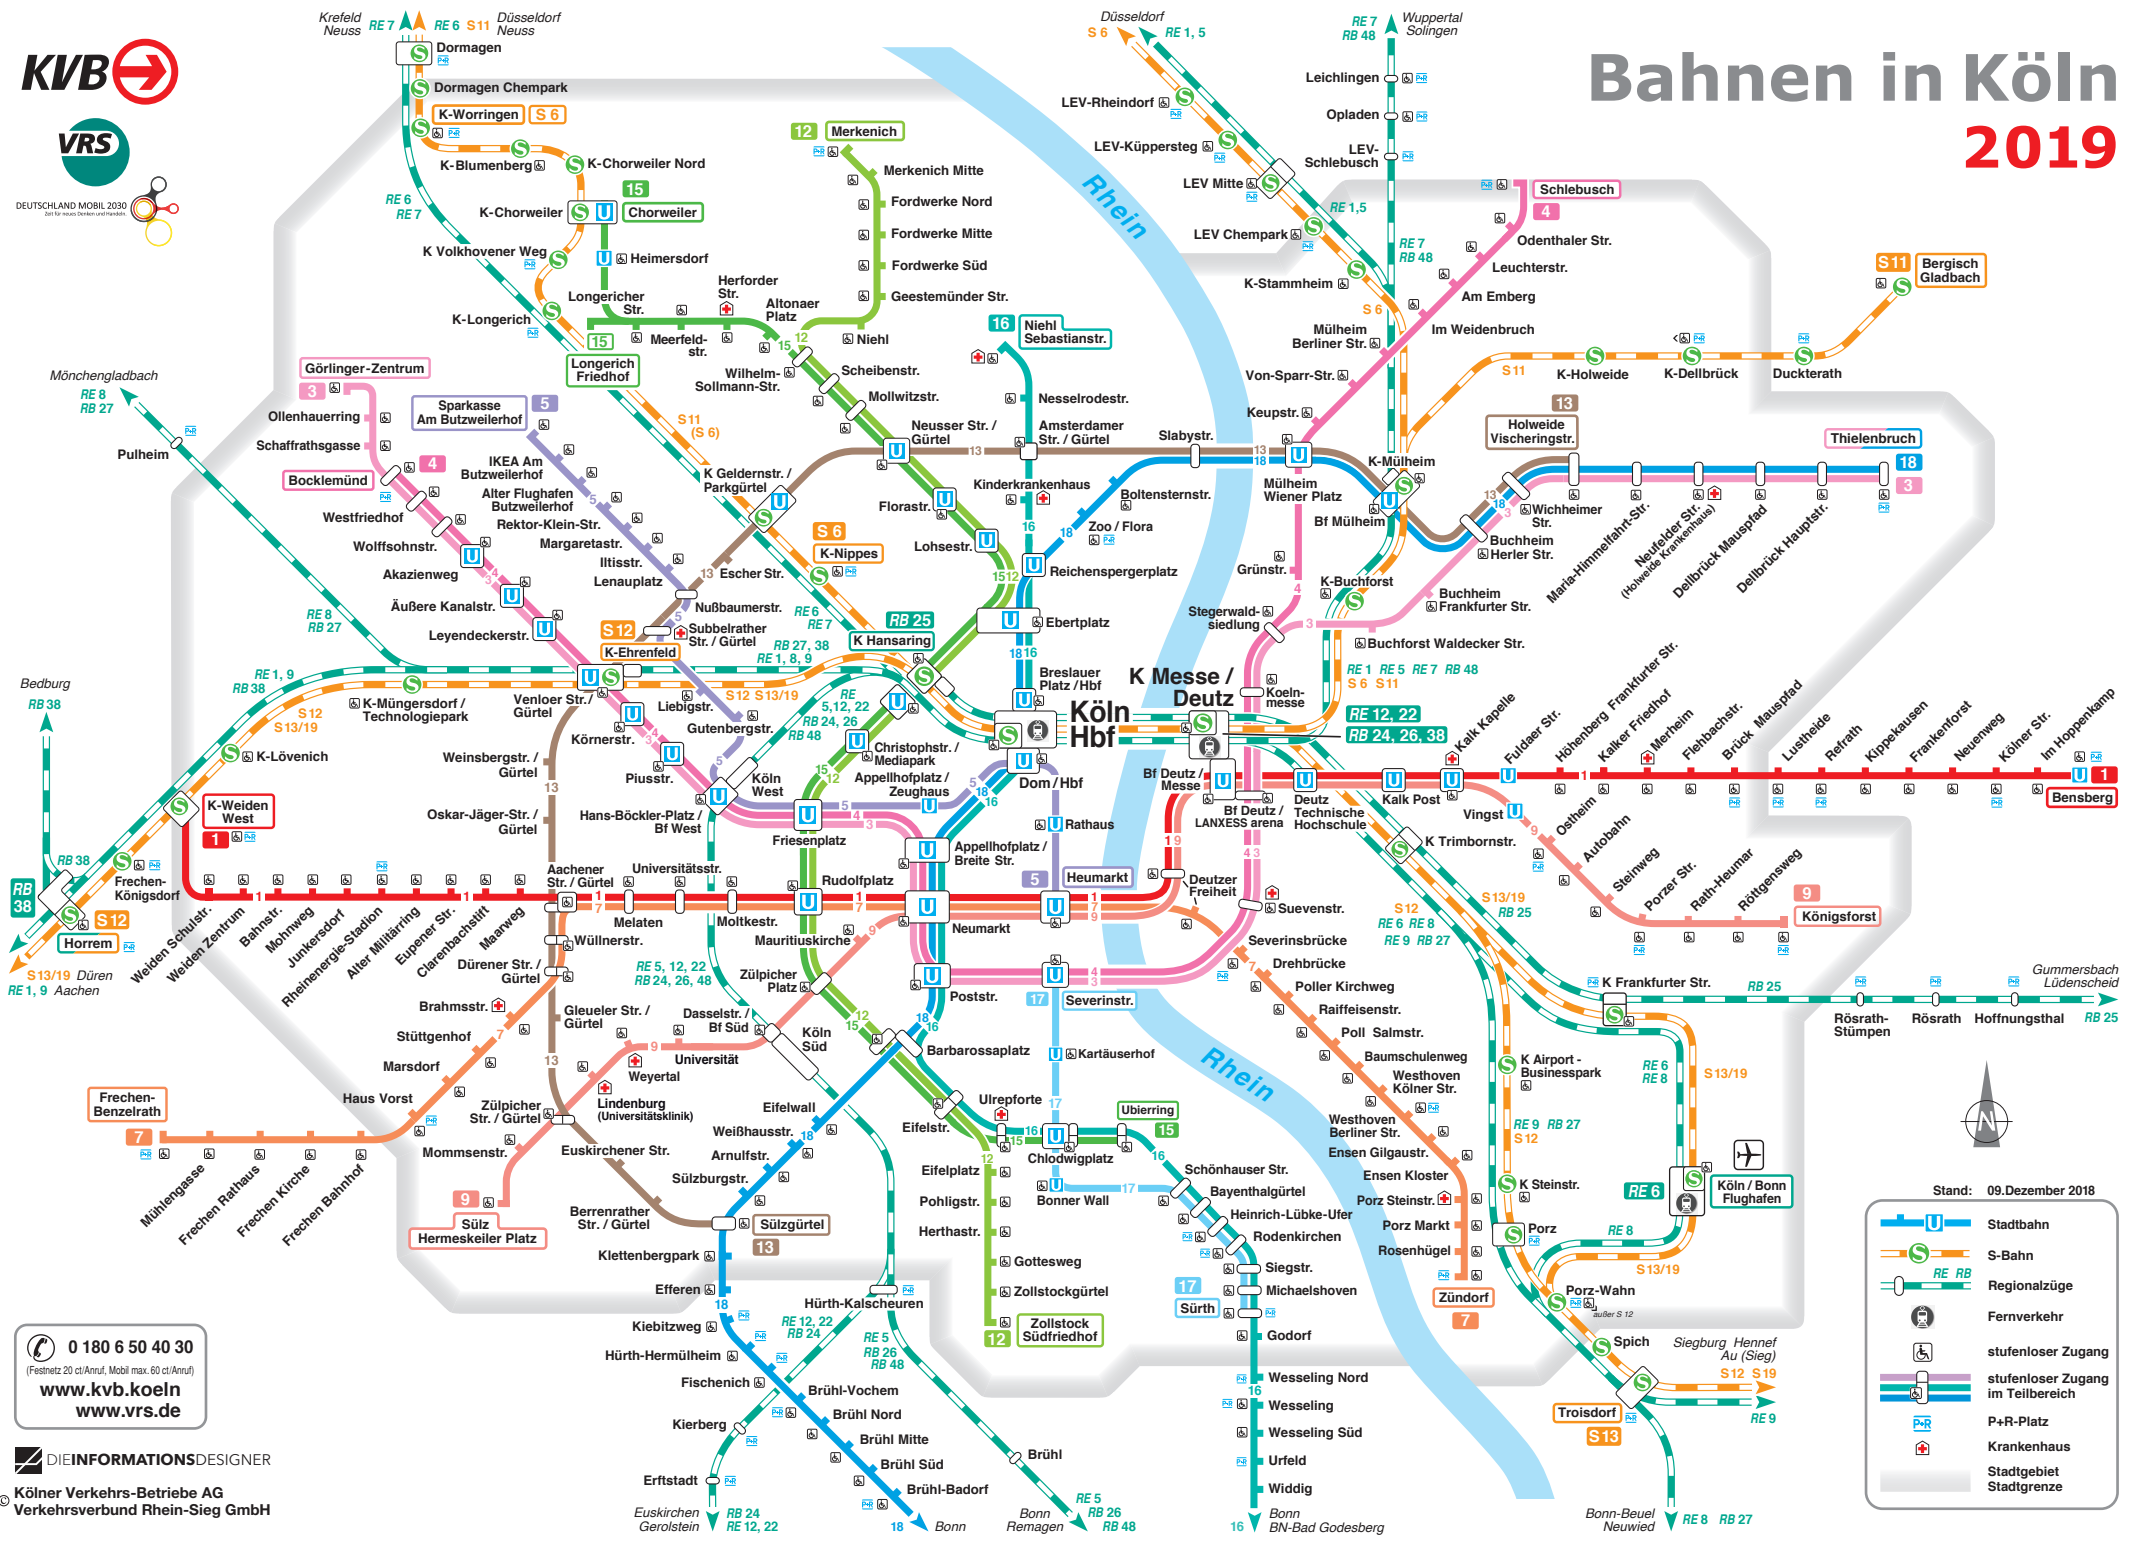

Bahnen in Köln 2019

Stand: 09. Dezember 2018

- Stadtbahn
- S-Bahn
- Regionalzüge
- Fernverkehr
- stufenloser Zugang
- stufenloser Zugang im Teilbereich
- P+R-Platz
- Krankenhaus
- Stadtgebiet
- Stadtgrenze

0 180 6 50 40 30
 (Festnetz 20 ct/Anruf, Mobil max. 60 ct/Anruf)
www.kvb.koeln
www.vrs.de

DI E INFORMATIONS DESIGNER
 Kölner Verkehrs-Betriebe AG
 Verkehrsverbund Rhein-Sieg GmbH